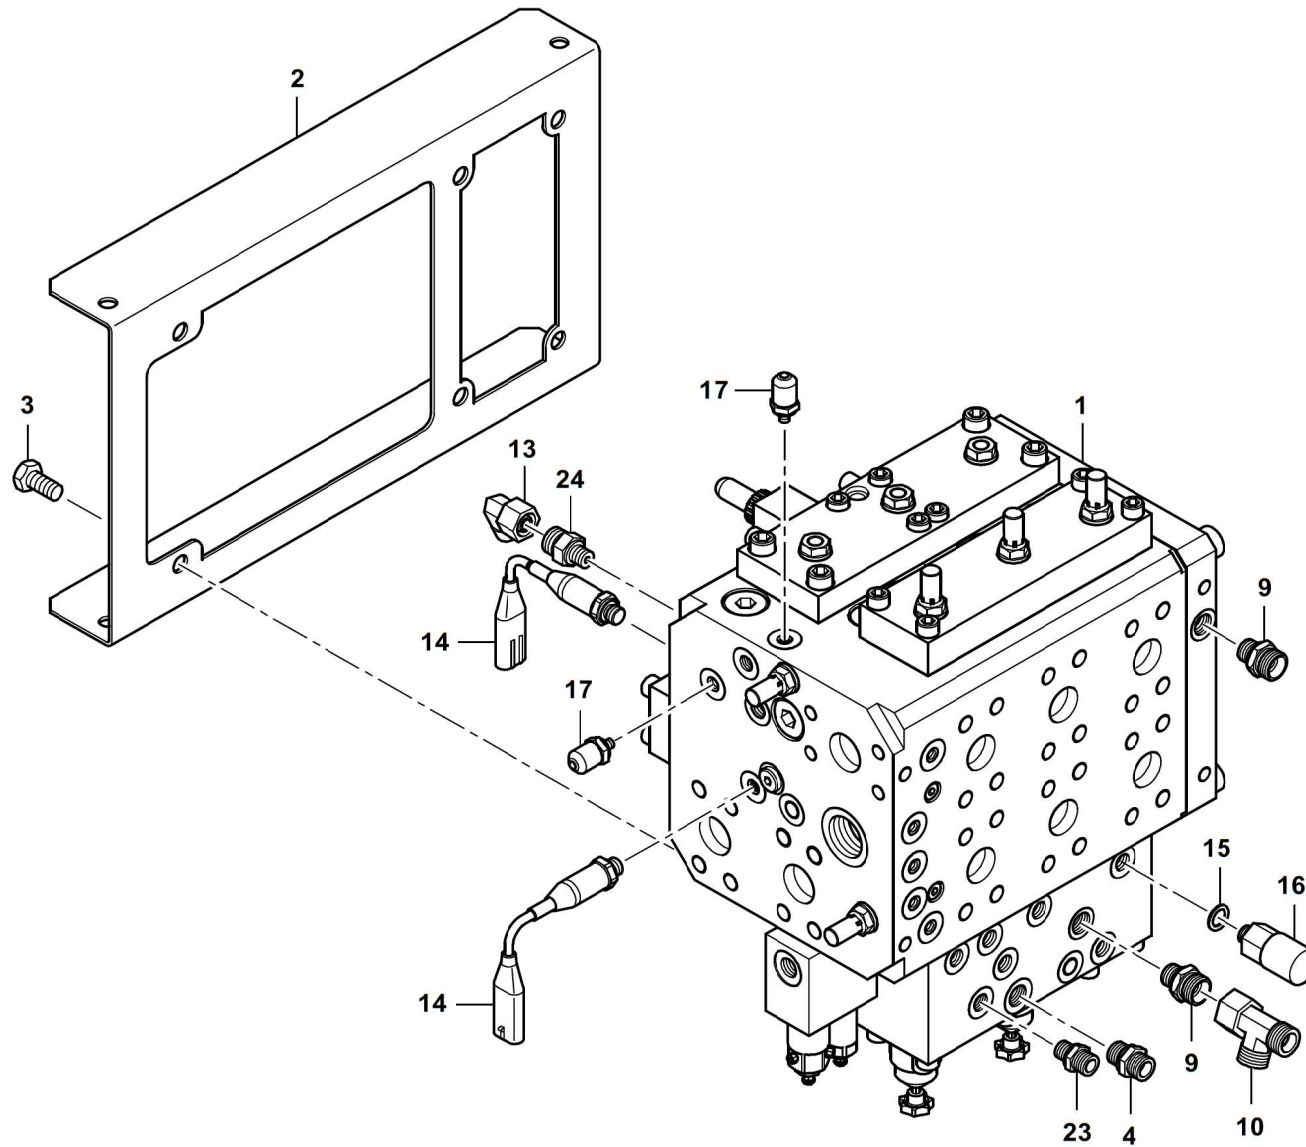

GROVE

KRANSTEUERUNG VORMONTAGE
CRANE CONTROL PRE-ASSEMBLY

BILDTAFEL
PICTORIAL DISPLAY

GMK 6300
BE 660
G 786

04.16

3300745-ETL C

1/2

3300745-C-BL01-0416-0000

GROVEKRANSTEUERUNG VORMONTAGE
CRANE CONTROL PRE-ASSEMBLYBILDТАFEL
PICTORIAL DISPLAY**GMK 6300**
BE 660
G 786

04.16

3300745-ETL C

2/2

3300745-C-BL02-0416-0000