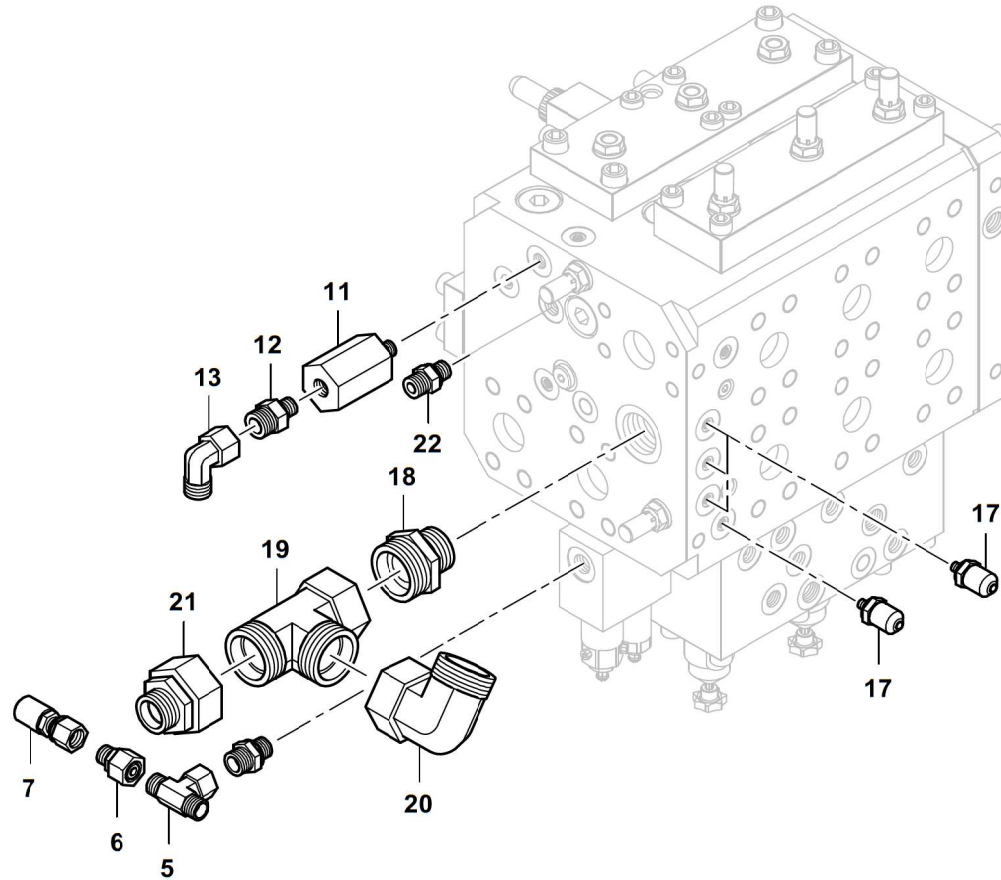

GROVE

KRANSTEUERUNG VORMONTAGE
CRANE CONTROL PRE-ASSEMBLY

BILDTAFEL
PICTORIAL DISPLAY

GMK 6300
BE 660
G 786

04.16

3300745-ETL C

1/2

3300745-C-BL01-0416-0000

GROVEKRANSTEUERUNG VORMONTAGE
CRANE CONTROL PRE-ASSEMBLYBILDТАFEL
PICTORIAL DISPLAY**GMK 6300**
BE 660
G 786

04.16

3300745-ETL C

2/2

3300745-C-BL02-0416-0000